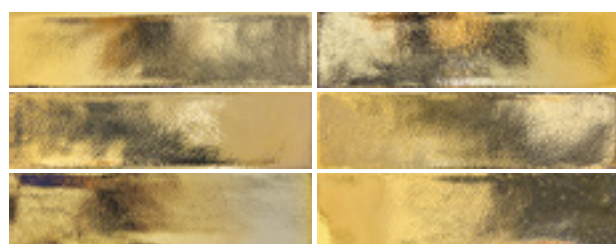

Beluga Black / Silver / White 7,5x30 · 3x12"

CARACTERÍSTICAS TÉCNICAS Y EMBALAJE · TECHNICAL CHARACTERISTICS & PACKING

EFFECTO BRILLO · GLOSSY EFFECT

Formato Size	Piezas caja Tiles/box	M2/caja Sqm/box	Kg/caja Kg/box	Cajas/pallet Boxes/pallet	M2/pallet Sqm/pallet	Kg/pallet Kg/pallet
7,5x30 cm · 3x12"	44	1	13,09	64	64	852,76

Datos aproximados, confirmar cada referencia · Approximate data, confirm each reference

Beluga Black / Silver 7,5x30 · 3x12" + Chevron Orinoco Oak 8x40 · 3,15x15,75"

Beluga White 7,5x30 · 3x12"
001922 - B09

Beluga Light Grey 7,5x30 · 3x12"
001925 - B09

Beluga Beige 7,5x30 · 3x12"
001924 - B09

Beluga Dark Grey 7,5x30 · 3x12"
001946 - B09

Beluga Jade 7,5x30 · 3x12"
001963 - B09

Beluga Black 7,5x30 · 3x12"
001947 - B09

Beluga Silver 7,5x30 · 3x12"
001997 - D04

Beluga Gold 7,5x30 · 3x12"
001996 - D04

Beluga Jade 7,5x30 · 3x12"

Beluga White / Black / Gold 7,5x30 · 3x12"