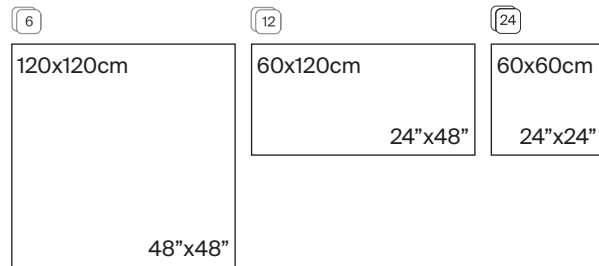

Porcelánico
Porcelain tiles / Grès cérame

Neeko White

Neeko Taupe

Neeko Grey

Neeko Black

Formatos disponibles
Available formats / Formats disponibles

Formato Size	Formato real Work size	Acabado Finish	Pz/Caja Pcs/Box	M ² /Caja Sqm/Box	Kg/Caja Kg/Box	Cajas/Pallet Boxes/Pallet	M ² /Pallet Sqm/Pallet	Kg/Pallet Kg/Pallet	Colores disponibles Available colours
120x120 - Rc	1200x1200x9,00	Mate · Rectificado / Matt · Rectified C1 · R9 · A	1	1,44	30,13	40	57,60	1.265,00	
60x120 - Rc	600x1200x9,00	Mate · Rectificado / Matt · Rectified C1 · R9 · A	2	1,44	28,00	36	51,84	1.092,00	
60x60 - Rc	600x600x9,00	Mate · Rectificado / Matt · Rectified C1 · R9 · A	4	1,44	27,00	32	46,08	950,00	

60x120cm
24"x48"

Formato Size	Formato real Work size	Acabado Finish	Pz/Caja Pcs/Box	M²/Caja Sqm/Box	Kg/Caja Kg/Box	Cajas/Pallet Boxes/Pallet	M²/Pallet Sqm/Pallet	Kg/Pallet Kg/Pallet	Colores disponibles Available colours
60x120 - Rc DEC	600x1200x9,00	Mate · Rectificado / Matt · Rectified	2	1,44	28,00	36	51,84	1.062,00	