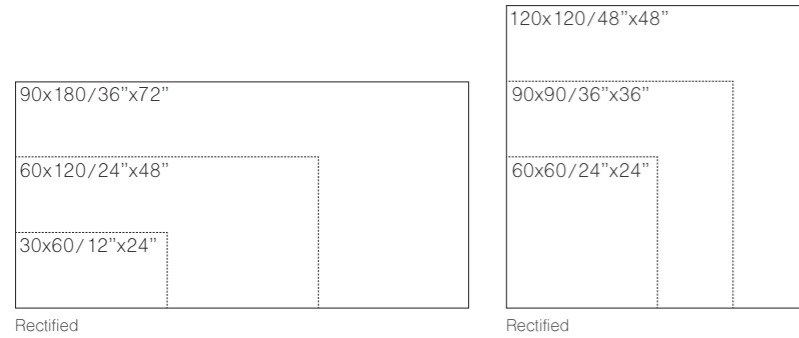

MACAEL

POLISHED PORCELAIN – NATURAL PORCELAIN

SIZES / FORMATOS

AVAILABLE COLOURS / COLORES DISPONIBLES

SHADE VARIATION / VARIACIÓN GRÁFICA

	90x180	120x120	60x120	90x90	60x60	30x60
☉	M112	M111	M098	M102	M085	M084
●	M134	M133	M132	M139	M131	M130

MACAEL BLANCO
90x180 / 36"x72"